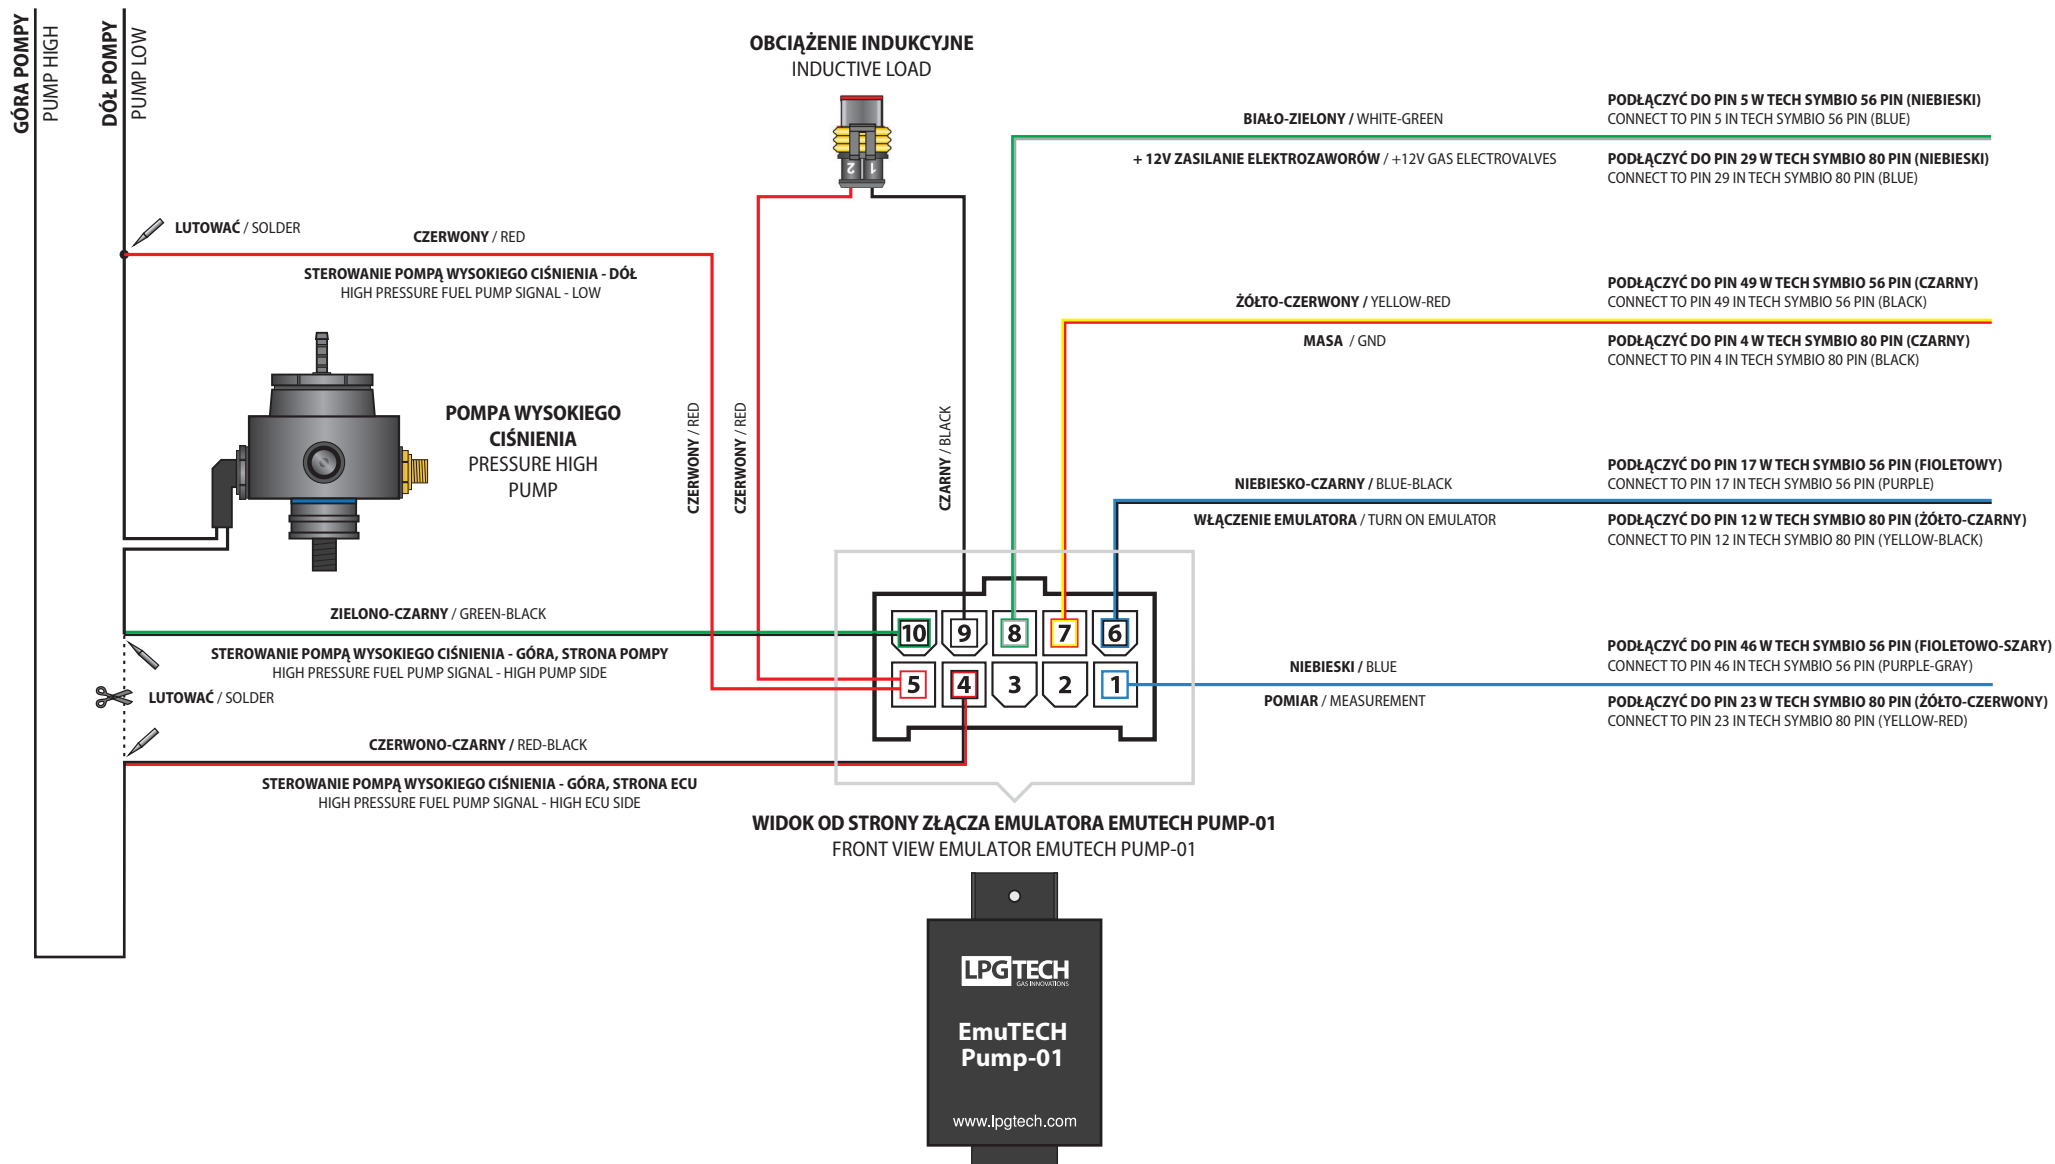

**DO STEROWNIKA
BENZYNOWEGO
PETROL ECU**

EmuTECH Pump-01 SCHEMAT PODŁĄCZENIA (WARIANT 1) / CONNECTION DIAGRAM (VARIANT 1)

**DO STEROWNIKA
BENZYNOWEGO
PETROL ECU**

EmuTECH Pump-01 SCHEMAT PODŁĄCZENIA (WARIANT 2) / CONNECTION DIAGRAM (VARIANT 2)