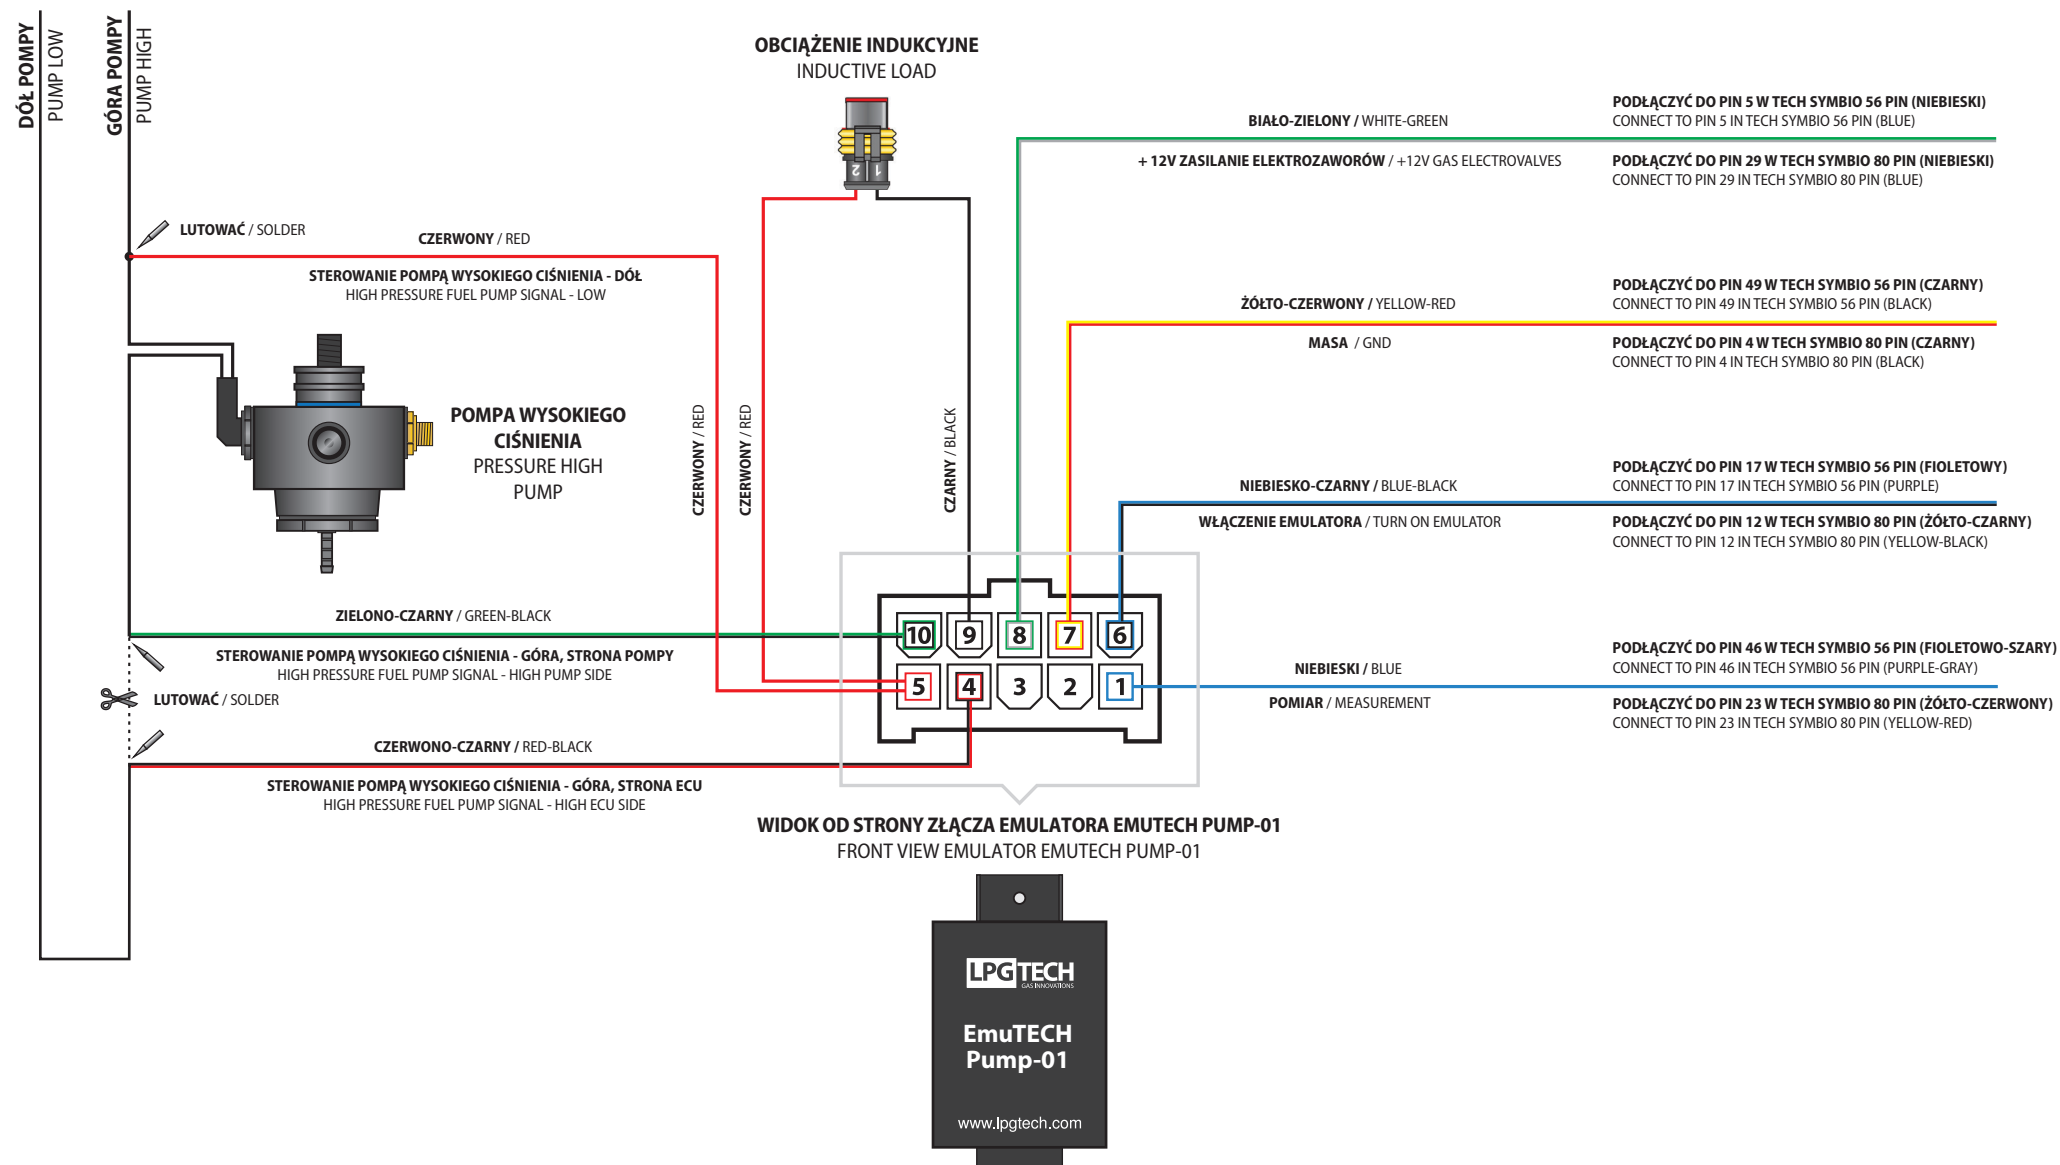

**DO STEROWNIKA
BENZYNOWEGO
PETROL ECU**

EmuTECH Pump-01 SCHEMAT PODŁĄCZENIA (WARIANT 1) / CONNECTION DIAGRAM (VARIANT 1)

**DO STEROWNIKA
BENZYNOWEGO
PETROL ECU**

EmuTECH Pump-01 SCHEMAT PODŁĄCZENIA (WARIANT 2) / CONNECTION DIAGRAM (VARIANT 2)