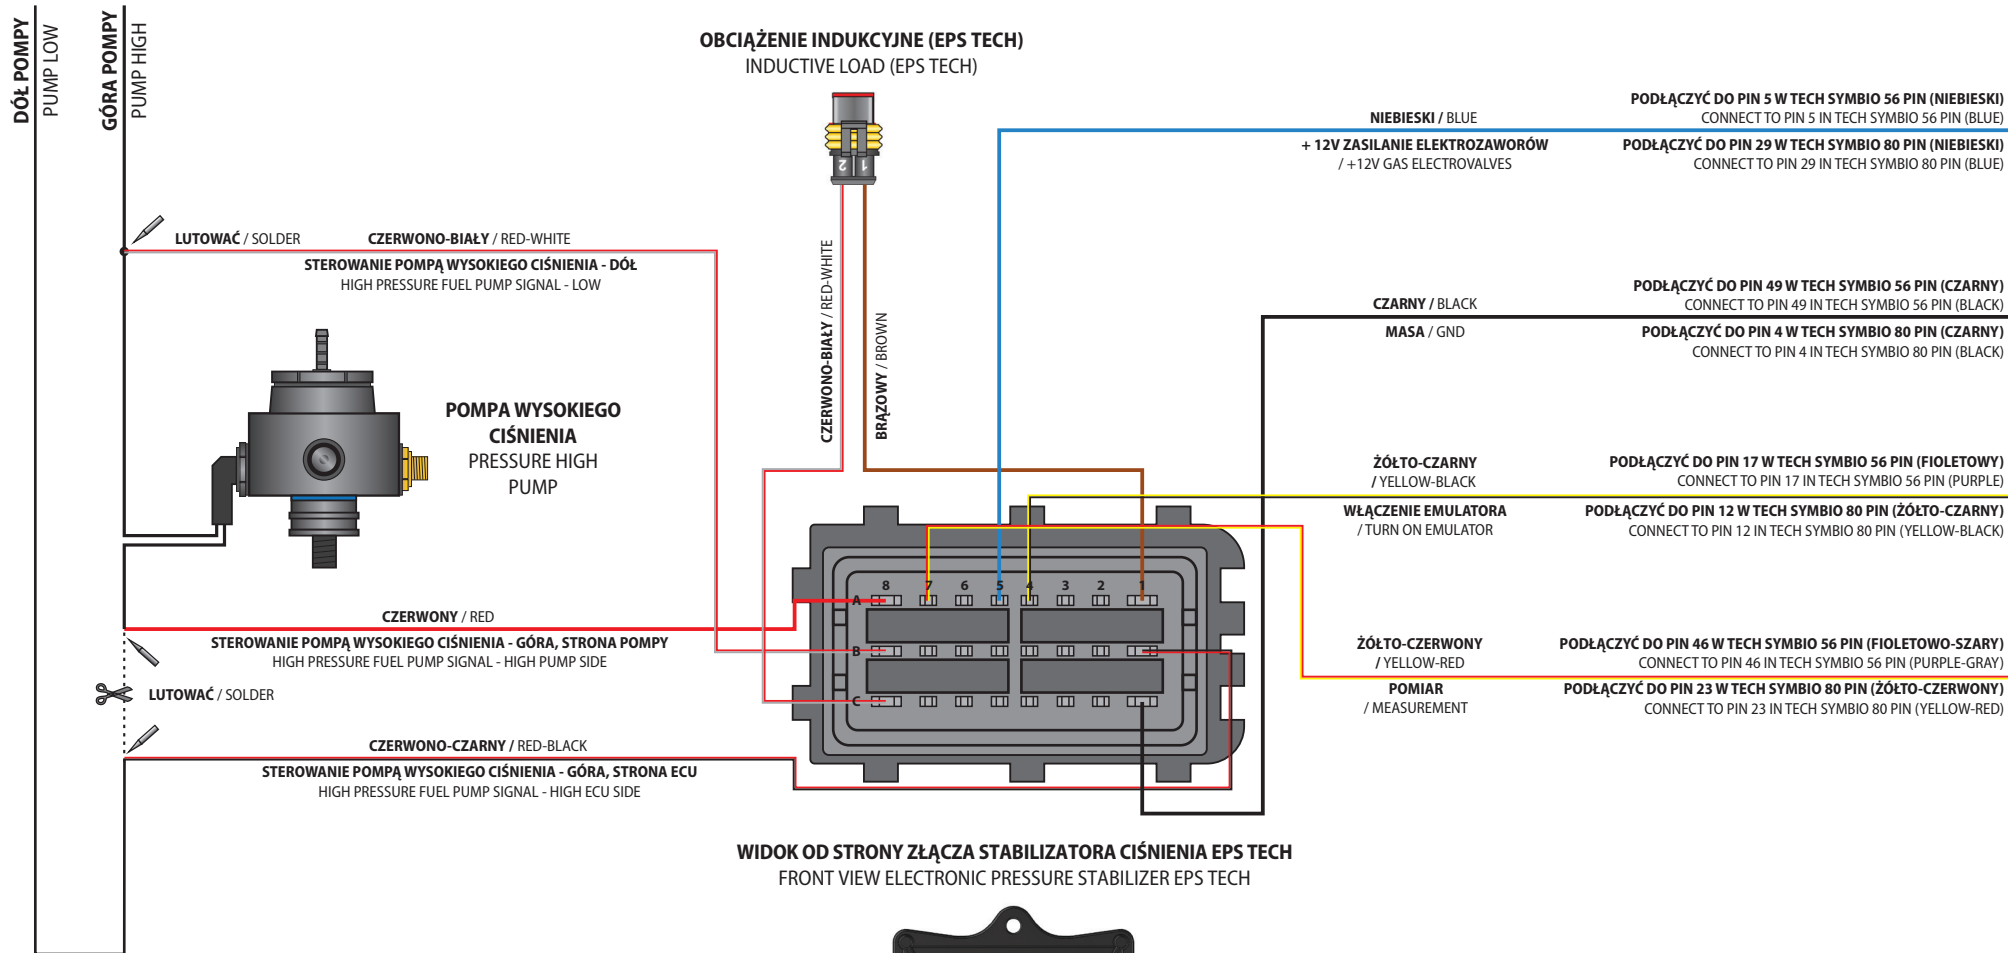

**DO STEROWNIKA
BENZYNOWEGO
PETROL ECU**

EPS TECH SCHEMAT PODŁĄCZENIA (WARIANT 1) / CONNECTION DIAGRAM (VARIANT 1)

**DO STEROWNIKA
BENZYNOWEGO
PETROL ECU**

EPS TECH SCHEMAT PODŁĄCZENIA (WARIANT 2) / CONNECTION DIAGRAM (VARIANT 2)