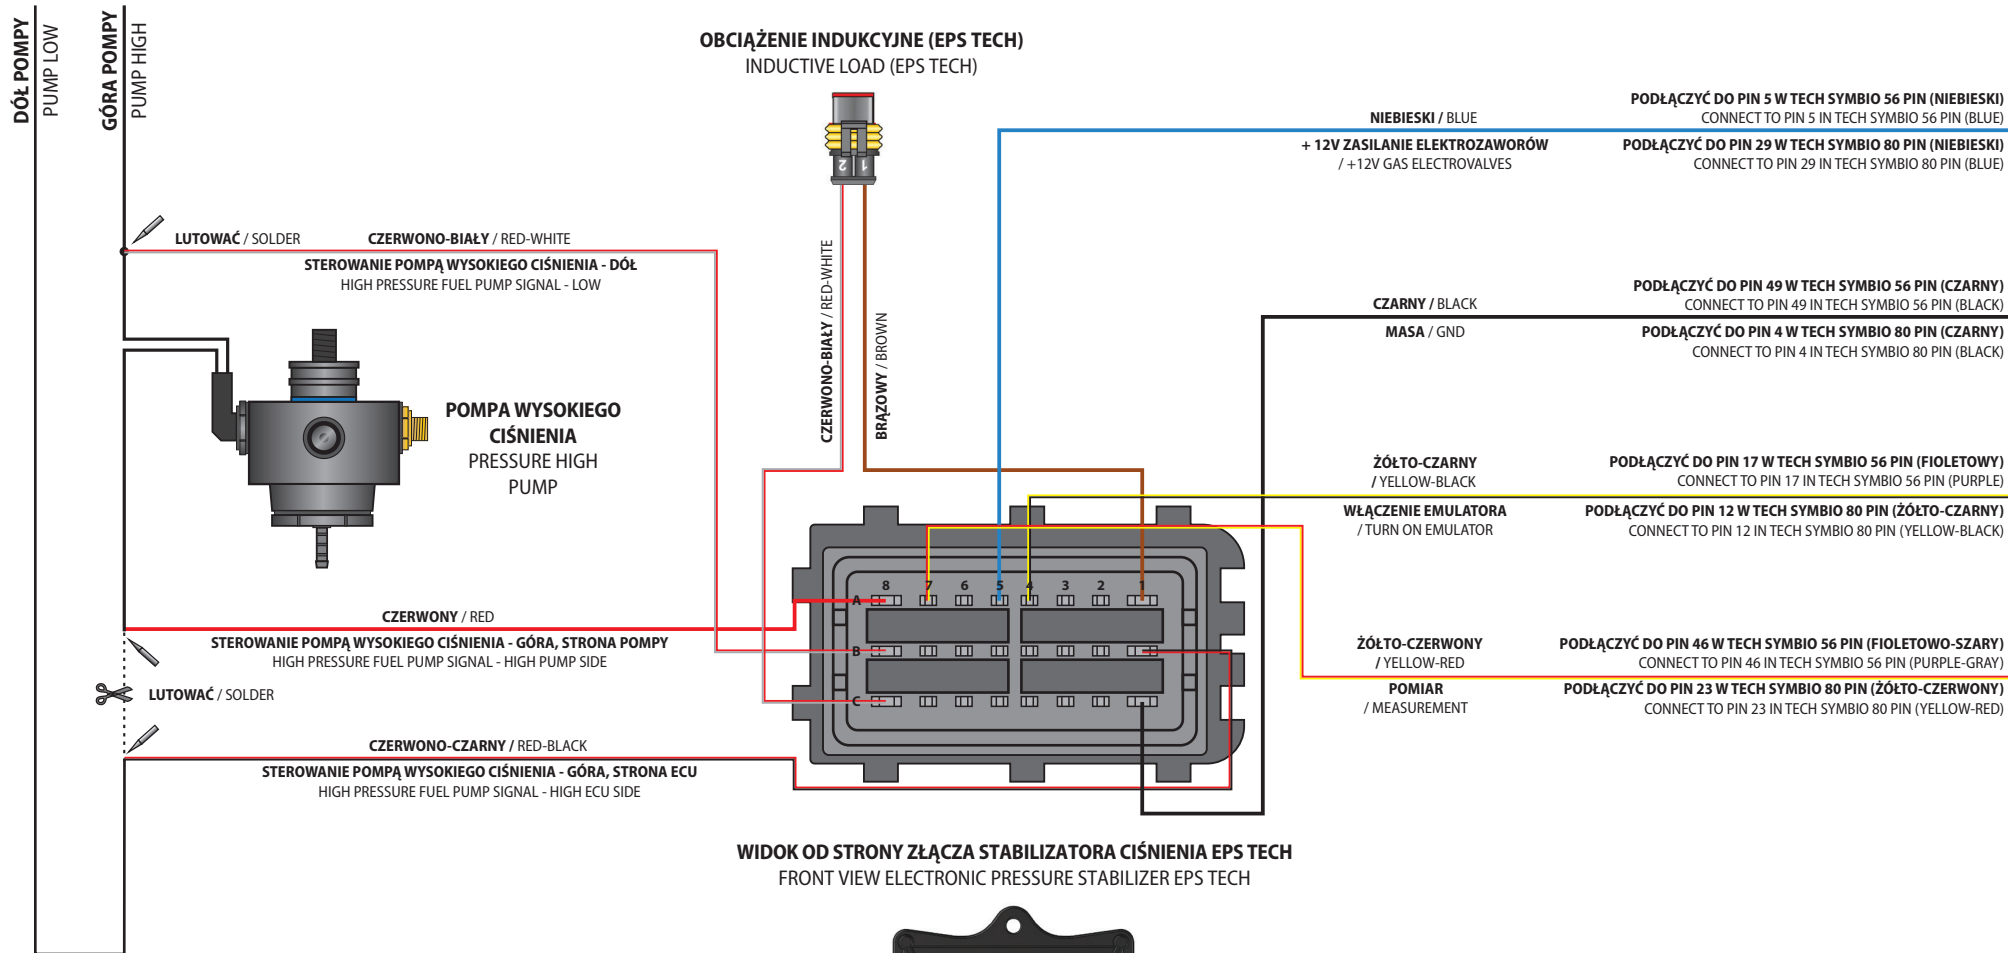

**DO STEROWNIKA
BENZYNOWEGO
PETROL ECU**

EPS TECH SCHEMAT PODŁĄCZENIA (WARIANT 1) / CONNECTION DIAGRAM (VARIANT 1)

**DO STEROWNIKA
BENZYNOWEGO
PETROL ECU**

EPS TECH SCHEMAT PODŁĄCZENIA (WARIANT 2) / CONNECTION DIAGRAM (VARIANT 2)