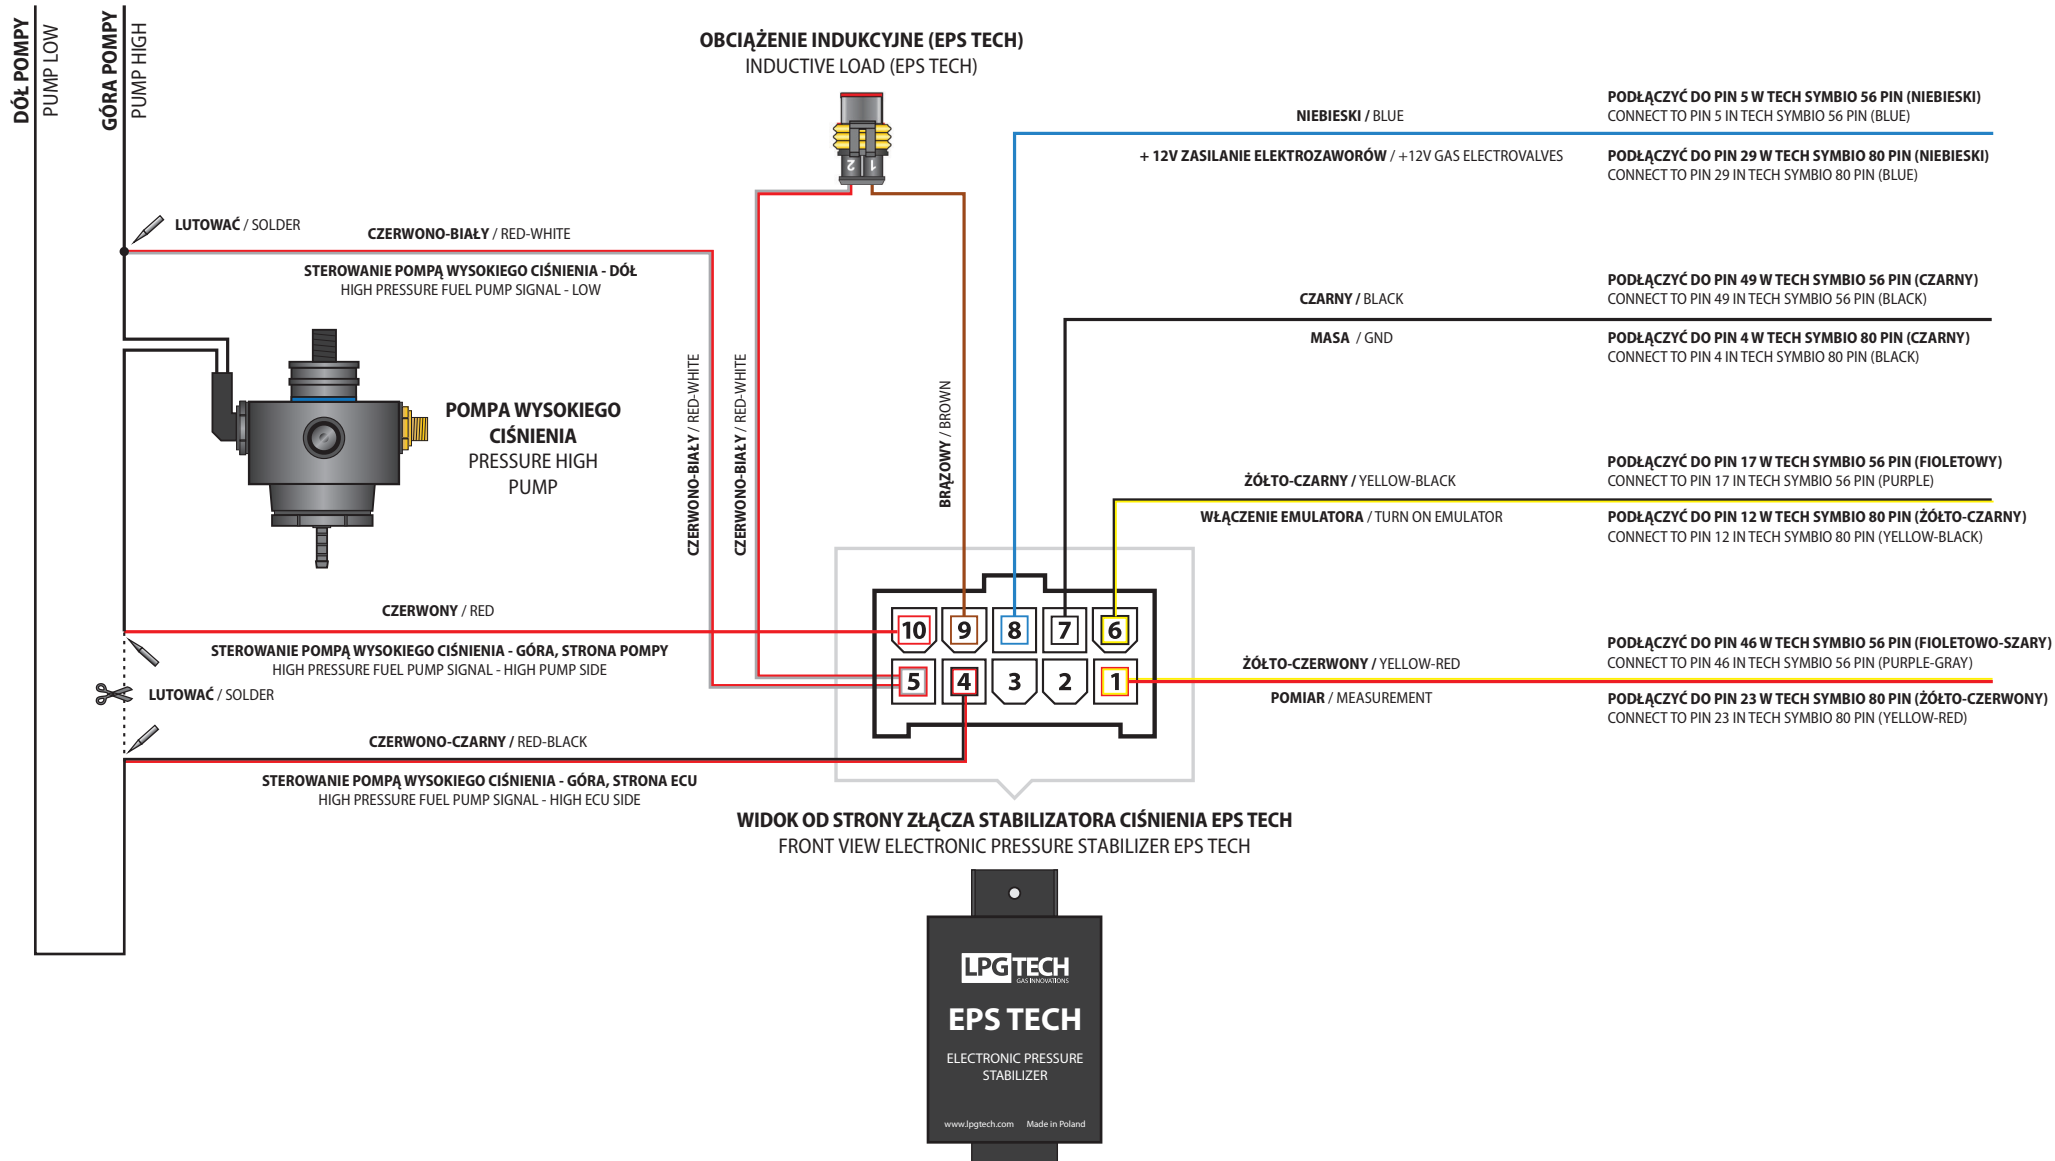

**DO STEROWNIKA
BENZYNOWEGO
PETROL ECU**

EPS TECH SCHEMAT PODŁĄCZENIA (WARIANT 1) / CONNECTION DIAGRAM (VARIANT 1)

**DO STEROWNIKA
BENZYNOWEGO
PETROL ECU**

EPS TECH SCHEMAT PODŁĄCZENIA (WARIANT 2) / CONNECTION DIAGRAM (VARIANT 2)