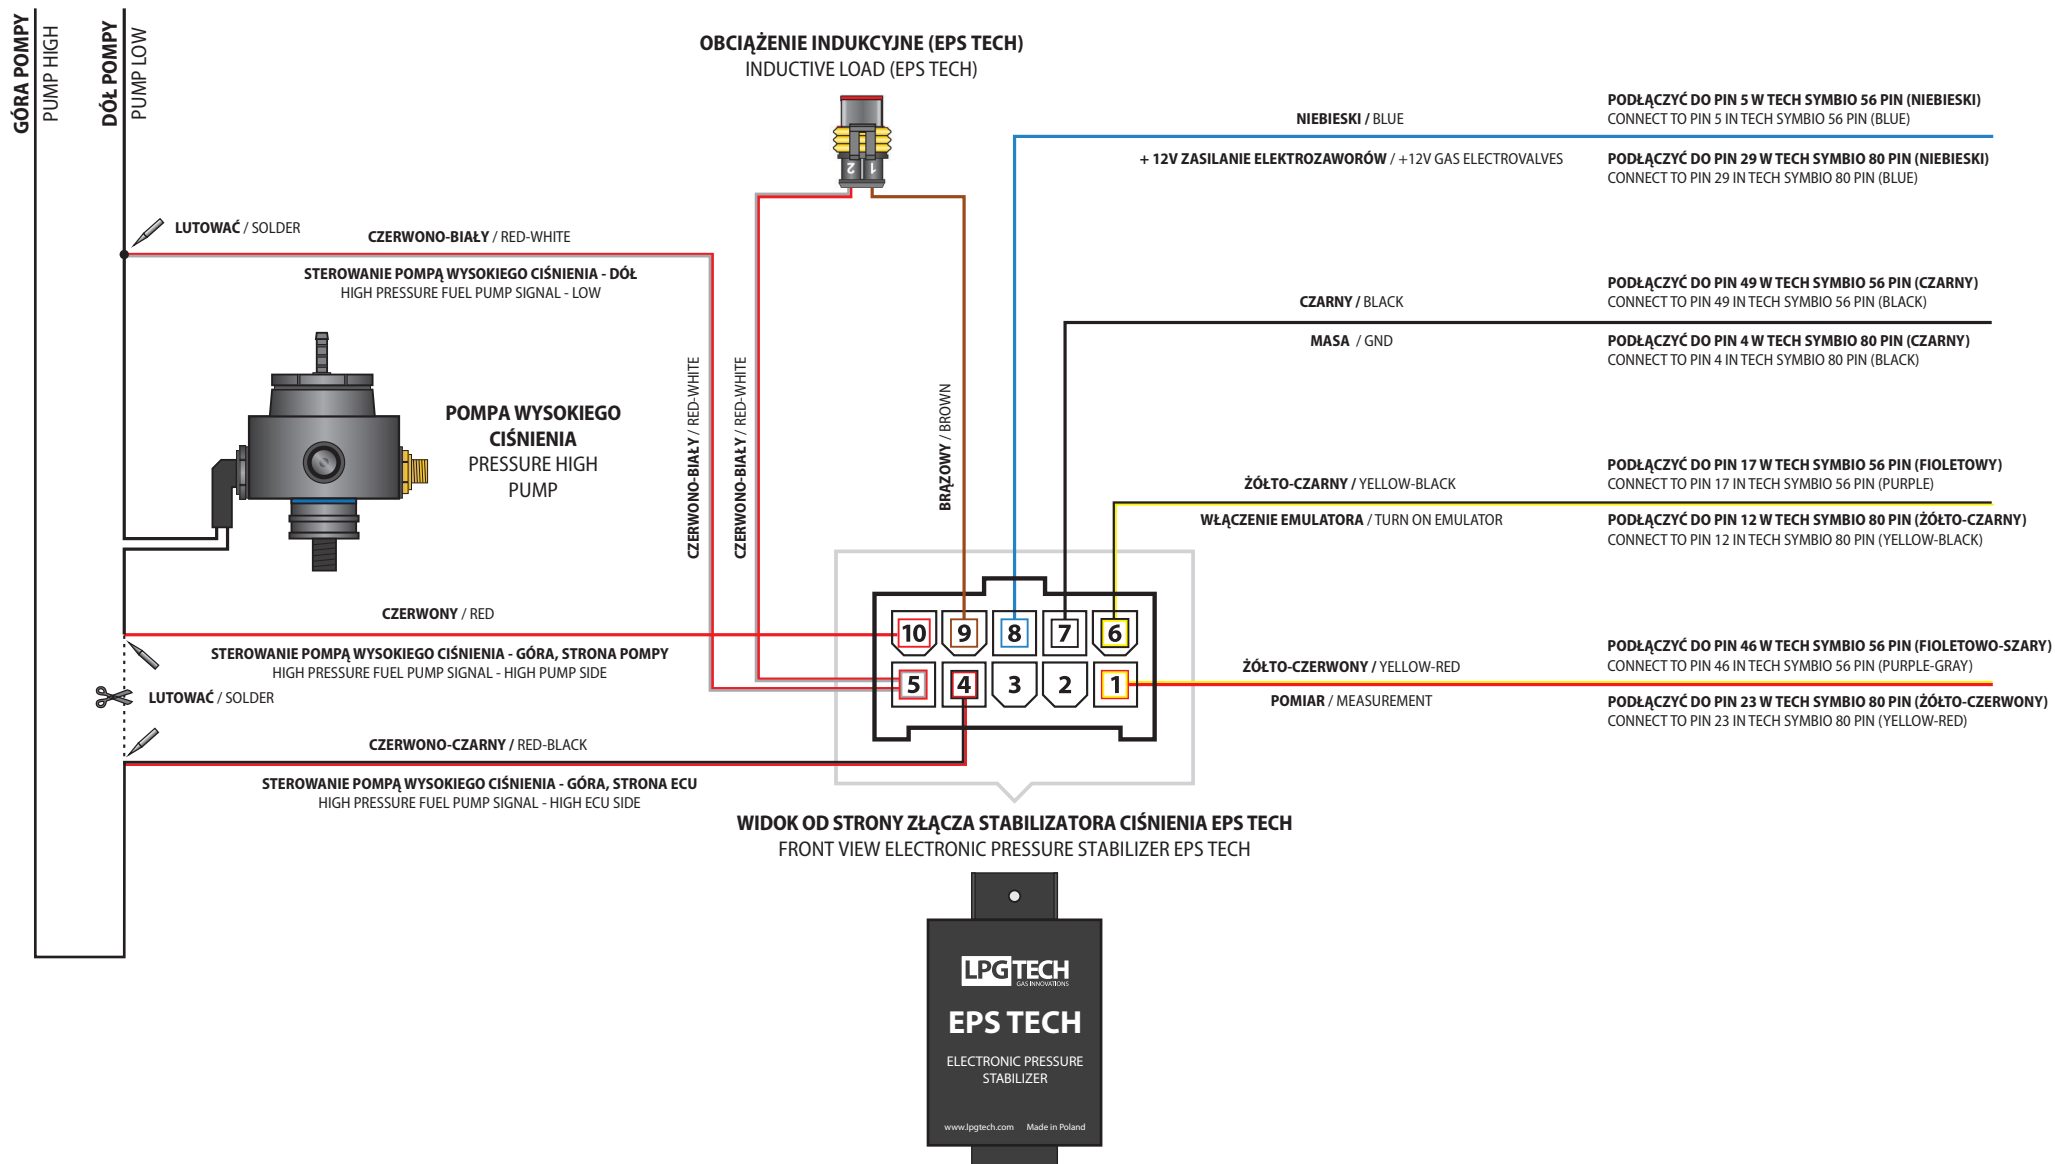

**DO STEROWNIKA
BENZYNOWEGO
PETROL ECU**

EPS TECH SCHEMAT PODŁĄCZENIA (WARIANT 1) / CONNECTION DIAGRAM (VARIANT 1)

**DO STEROWNIKA
BENZYNOWEGO
PETROL ECU**

EPS TECH SCHEMAT PODŁĄCZENIA (WARIANT 2) / CONNECTION DIAGRAM (VARIANT 2)