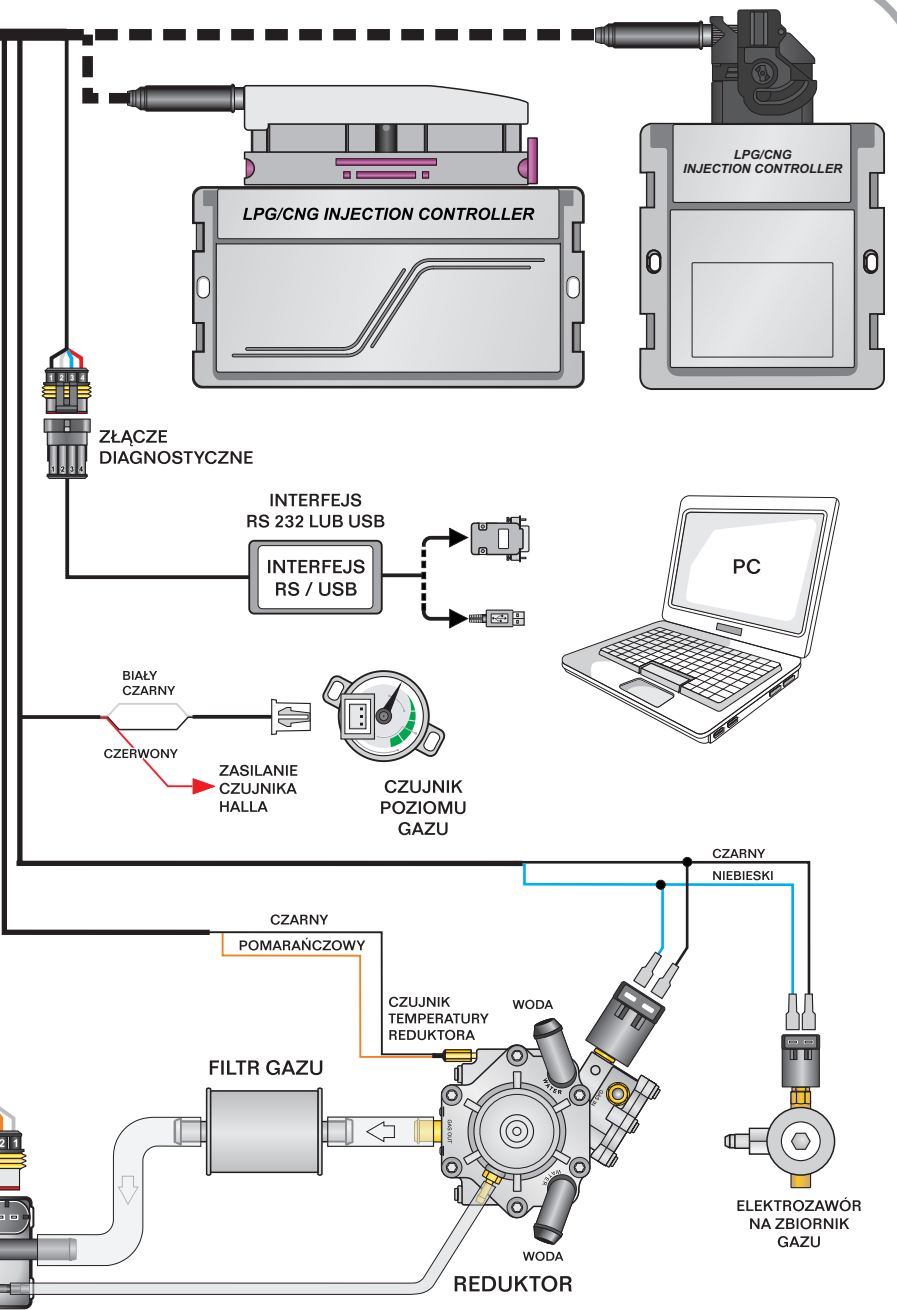

STACYJKA  
LUB +12V WTR. BENZYNOWYCH (PREFEROWANE)

WTRYSKIWACZE  
BENZYNY 1-8

WTRYSKIWACZE  
GAZU 1-8

Sterowniki TECH - schemat podłączenia