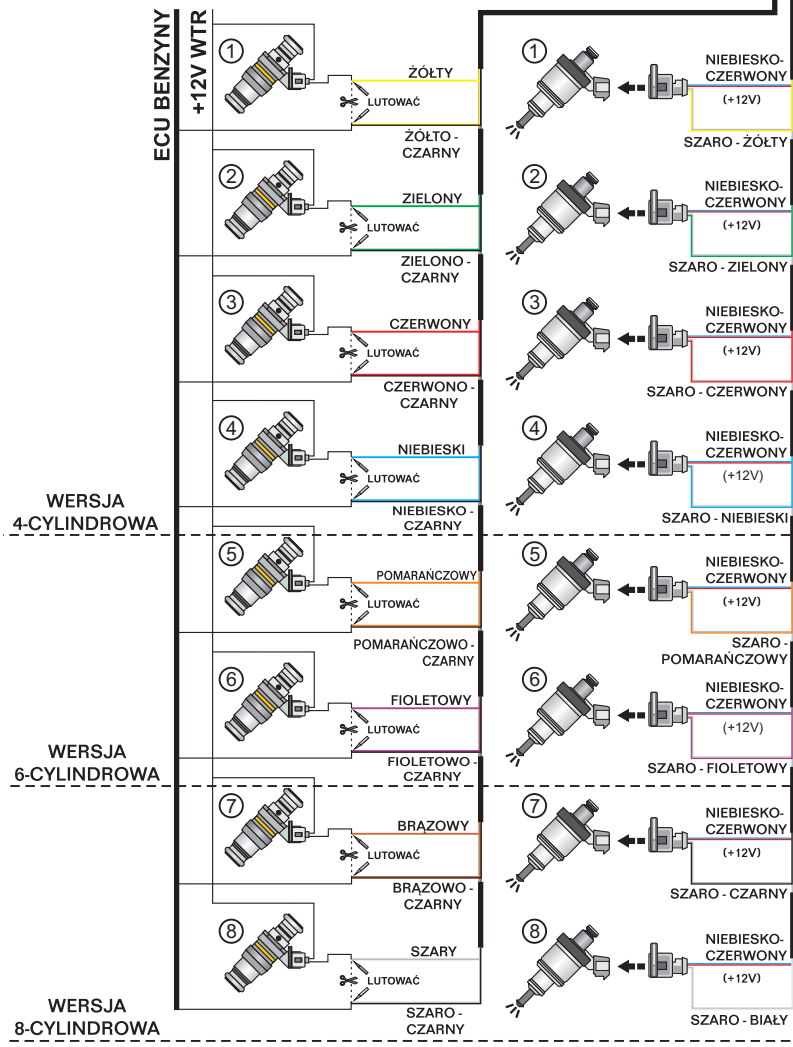

STACYJKA  
LUB +12V WTR. BENZYNOWYCH (PREFEROWANE)

WTRYSKIWACZE  
BENZYNY 1-8

WTRYSKIWACZE  
GAZU 1-8

Sterowniki TECH - schemat podłączenia