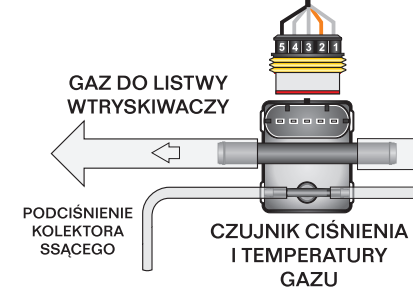

STACYJKA  
LUB +12V WTR. BENZYNOWYCH (PREFEROWANE)

WTRYSKIWACZE  
BENZYNY 1-8

WTRYSKIWACZE  
GAZU 1-8

Sterowniki TECH - schemat podłączenia