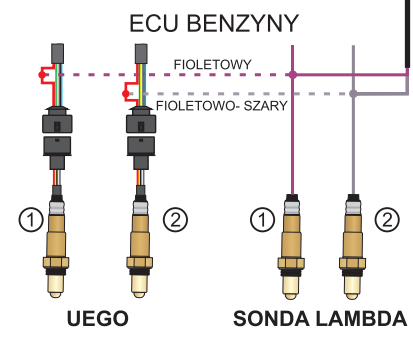

STACYJKA  
LUB +12V WTR. BENZYNOWYCH (PREFEROWANE)

WTRYSKIWACZE  
BENZYNY 1-8

WTRYSKIWACZE  
GAZU 1-8

Sterowniki TECH - schemat podłączenia