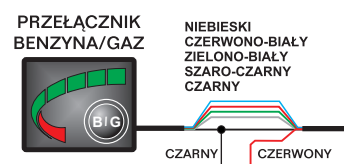

STACYJKA  
LUB +12V WTR. BENZYNOWYCH (PREFEROWANE)

WTRYSKIWACZE  
BENZYNY 1-8

WTRYSKIWACZE  
GAZU 1-8

Sterowniki TECH - schemat podłączenia