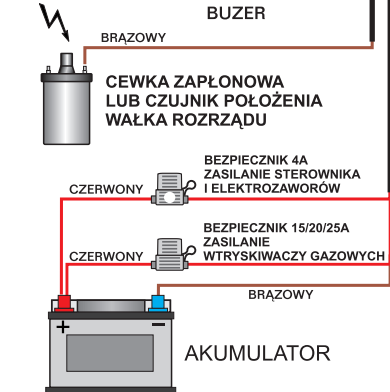

STACYJKA  
LUB +12V WTR. BENZYNOWYCH (PREFEROWANE)

WTRYSKIWACZE  
BENZYNY 1-8

WTRYSKIWACZE  
GAZU 1-8

Sterowniki TECH - schemat podłączenia